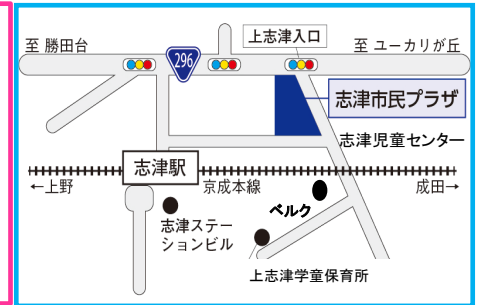

ベビーアート

「紫陽花と雨傘」

志津児童センターでは、ホームページや掲示等の写真を撮影させていただく場合があります。不都合がある方は、職員にお知らせください。

HPで行事や申し込み状況など、最新情報をお知らせしています。

水あそび

22日(木)・23日(金)・27日(火)・29日(木)
10:15～11:15 (雨天中止)

※環境省から提示されている暑さ指数に基づいて、実施します。

持ち物：タオル・着替え・飲み物
水遊びパンツ

お子さんと保護者のサンダル
(足の保護の為、必ずお持ちください)

※水の中には入れません

しづじどうセンター チャレンジ

第544号 〒285-0846 佐倉市上志津1672-7

志津市民プラザ 3F

電話 043-310-5131 / FAX 043-460-2200

利用時間: 午前9時～午後5時

休館日: 月曜日・祝日・年末年始

2023.

志津児童センターでは、ホームページや掲示等の写真を撮影させていただく場合があります。不都合がある方は、職員にお知らせください。

HPで行事や申し込み状況など、最新情報をお知らせしています。

しづじどうセンター まつり

6/15(木) 県民の日
1時30分～4時30分

コイントゲーム
たこやきビンゴ
(何回でもできるよ!)

黄金たまごくじ
ヨーヨーつり
(ひとり1こ 先着300名)

フラバン
(先着 50名)
アクセサリーブクリ
(ゆびわ・フレスレット)
(先着80セット)