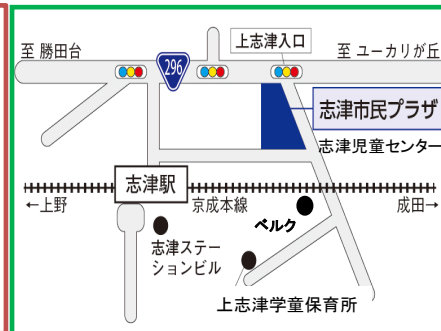

ベビーアート

「紫陽花と雨傘」

志津児童センターでは、ホームページや掲示等の写真を撮影させていただく場合があります。不都合がある方は、職員にお知らせください。

HPで行事や申し込み状況など、最新情報をお知らせしています。

水あそび

22日(木)・23日(金)・27日(火)・29日(木)
10:15～11:15 (雨天中止)

※環境省から提示されている暑さ指数に基づいて、実施します。

持ち物：タオル・着替え・飲み物
水遊びパンツ