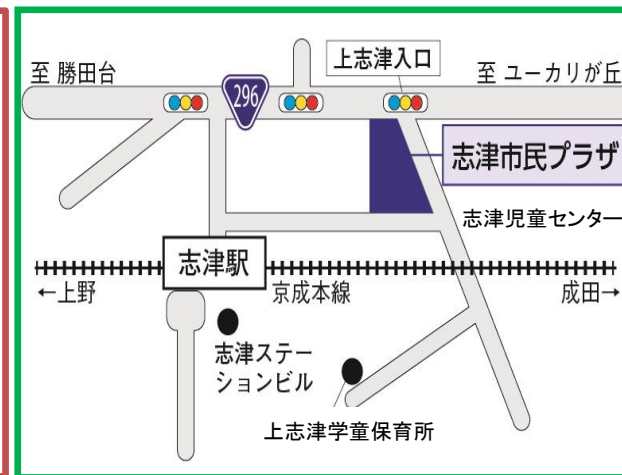

# しづじどうセンター わらべ

第483号

〒285-0846 佐倉市上志津1672-7

電話 310-5131/ F A X 460-2200

利用時間：午前9時～午後5時

2019. 休館日：月曜日・祝日・年末年始

日	月	火	水	木	金	土
						1
2	3 おやすみ	4 パラバルーン	5 赤ちゃん広場 びよびよ計測	6 運動あそび	7 歯科衛生士と 話そう	8
9	10 おやすみ	11 親子リフレッシュ体操	12 赤ちゃん広場 ママの リフレッシュダンス	13 おはなし会 11:15～ プラレールであそぼう！ 13:30～	14 運動あそび	15 志津児童 センター まつり
16	17 おやすみ	18 水族館をつくろう	19 赤ちゃん広場 ベビーアート	20 水族館をつくろう	21 水族館をつくろう	22
23 30	24 おやすみ	25 リサイクル広場	26 赤ちゃん広場 わらべうた (当日申込み制) お誕生会	27 パラバルーン	28 お誕生会	29

志津児童センターでは、ホームページや掲示等の写真を撮影させていただく場合があります。不都合がある方は、職員にお知らせください。

HPで行事や申し込み状況など、最新情報をお知らせしています。

## ちびっこ広場

毎週火・金曜日 10:00～11:45  
0歳～就学前の乳幼児親子

7日(金) 歯科衛生士さんと話そう 10:00～ (個別相談は先着順です)

11日(火) 親子リフレッシュ体操 10:30～  
・親子で楽しく体操しましょう!

13日(木) おはなし会 11:15～

18日(火)・20日(木)・21日(金) 制作あそび  
・かわいい水族館をつくろう

25日(火) リサイクル広場 11:00～