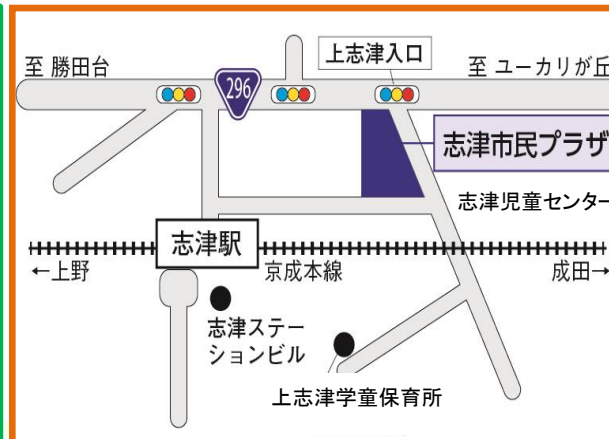

## パパのSunday赤ちゃん広場

さあ、パパの出番です! 赤ちゃんと一緒に楽しく遊ぼう

日時: 6月30日(日) 10:00～11:30 場所: 志津市民プラザ 3F和室  
対象: 生後4ヶ月～10ヶ月の赤ちゃんとお父さん(ママの参加もOK)  
定員: 6組 持ち物: 赤ちゃんに必要なもの、バスタオル  
参加費: 無料 申込み受付: 6/5(水)～来館または電話で

# しづじどうセンター チャレンジ

2019.

〒285-0846 佐倉市上志津1672-7

電話 310-5131 / F A X 460-2200

利用時間：午前9時～午後5時

休館日：月曜日・祝日・年末年始

志津児童センターでは、ホームページや掲示等の写真を撮影させていただく場合があります。不都合がある方は、職員にお知らせください。

HPで行事や申し込み状況など、最新情報をお知らせしています。

日	月	火	水	木	金	土
						1
2 たのしく生け花 (申込み制)	3 おやすみ	4	5	6	7	8 フレンドリー 13:30～
9 囲碁・将棋教室 10:00～	10 おやすみ	11	12	13 プラレールで あそぼう! 13:30～	14	15 志津児童 センター まつり
16	17 おやすみ	18	19	20	21	22 体をつかって あそぼう 15:30～
23 囲碁・将棋教室 10:00～	24 おやすみ	25	26	27	28	29
30		プレミアムレゴウィーク				

## しづじどうセンターまつり

れっごー! いっぱい遊んで わくわく楽しい志津児童センターまつり

6月15日(土) 県民の日

午前の部 10:30～11:30 ハイハイレース  
午後の部 13:30～16:00 あそびの広場