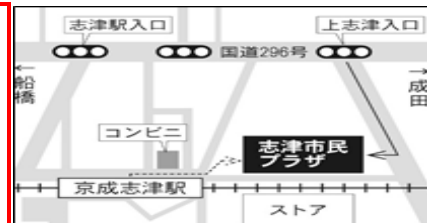

〒285-0846 佐倉市上志津1672-7

志津市民プラザ 3F

電話：043-310-5131

利用時間：午前9時～午後5時

※中学生以上→水・金 午後6時30分まで

休館日：月曜日・祝日・年末年始

志津児童センターでは、ホームページや掲示等の写真を撮影させていただく場合があります。不都合がある方は、職員にお知らせください。