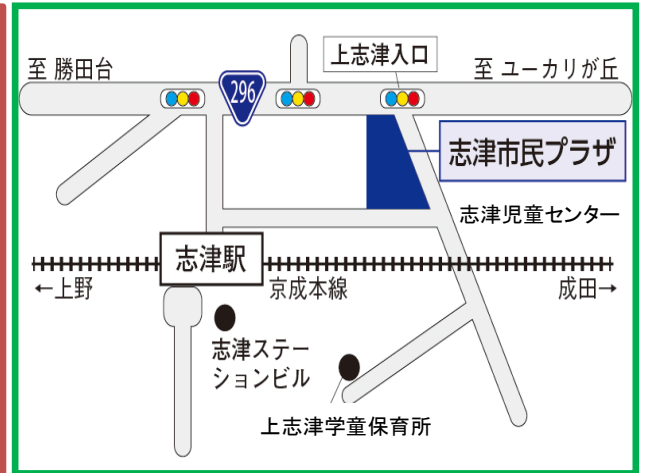

いづじどうセンター わらべ7月

第533号

2022.

〒285-0846 佐倉市上志津1672-7

電話 310-5131 / F A X 460-2200

休館日：月曜日・祝日・年末年始

志津児童センターでは、ホームページや掲示等の写真を撮影させていただく場合があります。不都合がある方は、職員にお知らせください。

HPで行事や申し込み状況など、最新情報をお知らせしています。

日	月	火	水	木	金	土
7/16(土)~8/31(日)の夏季期間は利用の仕方が変わります。午前は予約制、午後は先着順で小学生以上も一緒に利用します。					1 おえかき 広場	2 おえかき 広場
3	4 おやすみ	5 サーキット	6 赤ちゃんDay 親子ふれあい 体操	7 セタあそび	8 パラバルーン	9
10	11 おやすみ	12 縁日あそび うちわづくり	13 赤ちゃんDay 子育て コンシェルジュ	14 縁日あそび うちわづくり	15	16
17	18 おやすみ 海の日	19 パラバルーン	20 赤ちゃんDay ハイハイレース	21 おはなし会	22 サーキット	23
24 31	25 おやすみ	26 パラバルーン	27 赤ちゃんDay 絵本にふれよう	28 夏休み音楽会	29 夏休み音楽会	30

・リトル・マーメイド ・コンドルは飛んでいく など7曲

※チケットをお渡しします。キャンセルされる場合は必ずご連絡下さい。

※予約回数には含まれません。

7/1(金)~15(金)	7/16(土)~8/31(日)
火・木・金	火・木・金
9:30~11:30 予約 13:00~15:00 予約	9:15~11:30 予約 ※13:00~16:50 先着 (小学生以上も一緒に)
水 (赤ちゃんDay)	水 (赤ちゃんDay)
9:30~11:30 予約 13:00~15:00 予約	9:30~11:30 予約 13:00~15:00 予約
土・日	土・日
9:30~11:30 ※13:00~14:45 先着 (小学生以上も一緒に)	9:15~11:30 予約 ※13:00~16:50 先着 (小学生以上も一緒に)