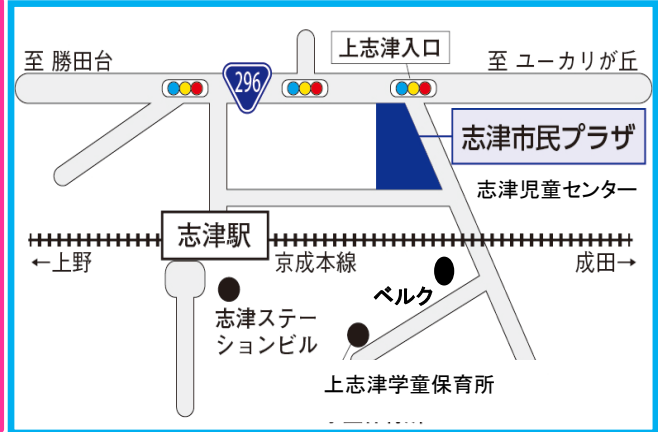

チャレンジ

7月は、みんなの「やりたい!」アンケートNo.1にチャレンジ!!

★わくわくチャレンジ★ 「ポッチャ」

パラリンピック正式種目のポッチャを体験してみよう! 児童センターオリジナルルールで得点をきそうよ。めざせ、チャンピオン!!

★工 作★ 「光の宝石箱」

光にあてるとキラキラ光るよ☆ どんな宝石箱ができるかな?!

夏休み特別号を
チェックしてね!

7/21(木)からは夏休みスペシャルチャレンジや工作がたくさんあるよ!

しづじどうセンター チャレンジ

夏休み特別号

〒285-0846 佐倉市上志津1672-7

志津市民プラザ 3F

電話 310-5131 / F A X 460-2200

休館日 月曜日・祝日

※8/11(木)はおやすみです

志津児童センターでは、ホームページや掲示等の写真を撮影させていただく場合があります。不都合がある方は、職員にお知らせください。

HPで行事や申し込み状況など、最新情報をお知らせしています。

なつやすみ わくわくドキドキ♪
ゲームにチャレンジして
チャンピオンをめざそう!!

7/21(木)~8/31(水)	
平日・土日	1:00~4:50

定員30名程度
☆マスク・のみもの・ハンカチ(タオル)をもってきてね!
☆家族で具合の悪い人がいたら、利用できません。

おたのしみイベント (来館して申し込んでね!)

7/26(火) マンカラ大会 1:30~3:00
小学1年生以上 16名程度
もうしこみ: 7/1(金) 3:15~