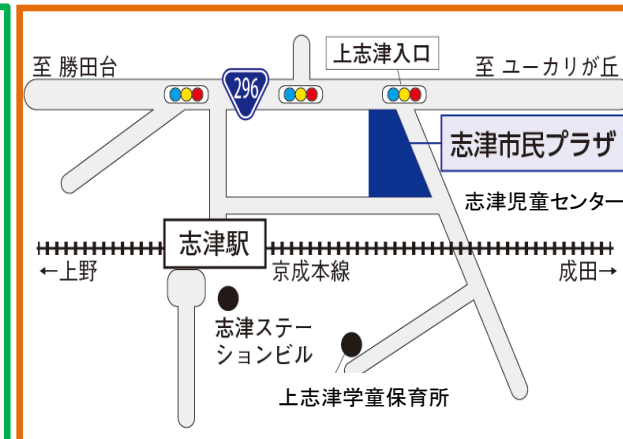

〒285-0846 佐倉市上志津1672-7

電話 310-5131 / F A X 460-2200

休館日：月曜日・祝日・年末年始

志津児童センターでは、ホームページや掲示等の写真を撮影させていただく場合があります。不都合がある方は、職員にお知らせください。

HPで行事や申し込み状況など、最新情報をお知らせしています。

7/16(金)~1時からあそべるよ!

7/1(金)~7/15(金)		7/16(土)~8/31(日)	
平日	3時15分~4時50分	平日	1時~4時50分
土日	①1時~2時45分 ②3時~4時50分	土日	

定員30名程度
☆マスク・水筒(のみもの)・ハンカチ(タオル)をもってきてね!
☆家族で具合の悪い人がいたら、利用できません。

「プログラミング教室」

日時：8月9日(火) 9:30~11:45
場所：志津市民プラザ3F 310鍵室
対象：小学3・4年生
定員：10名(定員になり次第しめきります)
参加費：無料
申込み：7/16(土) 1:00~
本人または家族が来館して申し込んでください。

「牛乳パックではがきをつくろう！」

日時：8月3日(水)・4日(木) 1:30~3:00 (2日間参加できる方)
場所：3日・志津市民プラザ4F アトリエ
4日・児童センター集會室
対象：小学生以上
定員：10名 (定員になり次第しめきります)
参加費：無料
申込み：7/16(土) 1:00~
本人または家族が、牛乳パック1つ持参で来館して申し込んでください。

できあがったはがきで手紙を書いて、だしてみよう!

「たのしく生け花」

日時：9月4日(日)、10月2日(日)、11月6日(日)、12月4日(日) 10:00~11:30 (全4回参加できる方)
対象：小学生以上
定員：12名(定員になり次第しめきります)
参加費：1回 700円 (お花代実費、各回ごとに集金)
申込み：8/6(土) 1:30~
本人または家族が来館し、初回お花代(700円)を添えて申し込んでください。

日	月	火	水	木	金	土
					1	2
			「マンカラ大会」 もうしこみ開始			
3	4 おやすみ	5	6	7	8	9 フレンドリー 1:30~3:30
10 囲碁・将棋教室 10:00~	11 おやすみ	12	13	14	15	16
				「牛乳パックではがきをつくろう!」 「プログラミング教室」 もうしこみ開始		
17	18 おやすみ 海の日	19	20	21	22	23
						ダンボールフリスビー(7/31まで) うちわ作り、ミザンガ、ガラスペイント(8/31まで)
24 囲碁・将棋教室 10:00~	25 おやすみ	26 マンカラ大会 1:30~3:00	27	28	29	30 フレンドリー 1:30~3:30
	31		「オセロ大会」 もうしこみ開始			

チャレンジ

7月は、みんなの「やりたい!」アンケートNo.1にチャレンジ!!

★わくわくチャレンジ★ 「ポッチャ」

パラリンピック正式種目のポッチャを体験してみよう! 児童センターオリジナルルールで得点をきそうよ。めざせ、チャンピオン!!

★工 作★ 「光の宝石箱」

光にあてるとキラキラ光るよ☆ どんな宝石箱ができるかな?!

夏休み特別号を
チェックしてね!

7/21(木)からは夏休みスペシャルチャレンジや工作がたくさんあるよ!