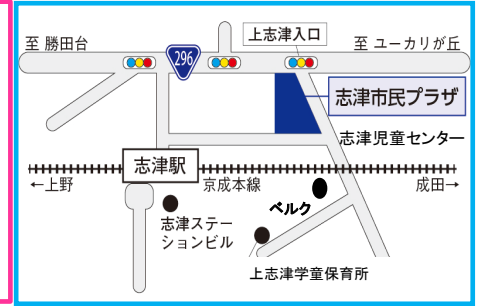

水あそび

4日(火)・6日(木) 10:15～11:15 (雨天中止)

※環境省から提示されている暑さ指数に基づいて、実施します。
持ち物: タオル・着替え・飲み物・水遊びパンツ
お子さんと保護者のサンダル
(足の保護の為、必ずお持ちください)
※水の中には入れません

赤ちゃん広場

水曜日 9:00～11:30 13:00～15:00
0歳児(1歳の誕生日まで)

- 5日 パペットシアター
動物さん、こんにちは♪
 - 12日 パラバルーン
カラフルで大きな布を使ってあそぼう!
 - 19日 ハイハイレース
止まっても、コースアウトしても、みんな一等賞!
 - 26日 スカーフ遊び (午前のみ)
シフォンスカーフでいないいないばあ!
- ★工作「マラカス作り」★
赤ちゃんがにぎりやすいマラカスを作って、おうちでも遊ぼう!

☆11:00すぎと14:30すぎに、みんなで楽しむ「びよびよタイム」をおこないます♪

※午後の赤ちゃん広場は、7/26～8/30の間、お休みになります。
9/6から再開いたします。

しづじどうセンター チャレンジ7月

第545号 〒285-0846 佐倉市上志津1672-7

志津市民プラザ 3F

電話 043-310-5131 / FAX 043-460-2200

利用時間: 午前9時～午後5時

2023. 休館日: 月曜日・祝日・年末年始

※利用できない日・・・7/2(日)午前

志津児童センターでは、ホームページや掲示等の写真を撮影させていただく場合があります。不都合がある方は、職員にお知らせください。

HPで行事や申し込み状況など、最新情報をお知らせしています。

No.1 チャレンジ

★わくわくチャレンジ★「ポッチャ」

大人気のポッチャ!! 100点ゾーンをねらってボールをなげよう!
今年のポッチャチャンピオンは君だ!!

★工 作★「光の宝石箱」

人気No1の工作を今年も作れるよ♪
キラキラ光るオリジナルの宝石箱を作ろう!

夏のホールの利用のおわがい

7/20(木)～9/1(金)の平日の午前中はちびっこ優先タイムです。
小学生以上は、午後1時から優先で利用できます。
卓球は1時から利用してね!

夏休み工作 「万華鏡をつくろう」

日 時: 8月3日(木) ① 1時30分～ ② 3時30分～
場 所: 志津児童センター 集会室 参加費: 無料
対 象: 小学2年生以上 各回8名 (定員になり次第しめきります)
持ち物: はさみ、スティックのり、ハンカチ、水筒
申込み: 7/8(土)～ 申込書を記入して、児童センターにもってきてね!