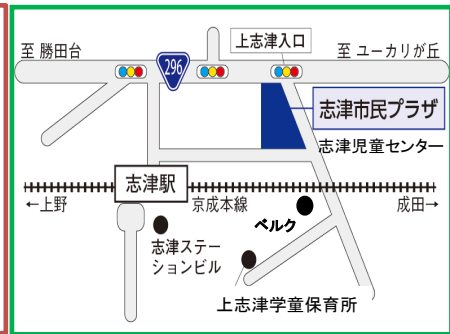

日	月	火	水	木	金	土
7/2(日)の午前中は、 パパSundayの為、ご利用できません						1
2 パパSunday (申込期)	3 お休み	4 水あそび 短冊づくり	5 赤ちゃん 広場	6 水あそび	7 七夕あそび	8
9	10 お休み	11	12 赤ちゃん 広場	13 縁日あそび	14 縁日あそび	15
16	17 お休み	18 赤ちゃん書くん おはなし会 11:00～	19 赤ちゃん 広場	20 優先タイム	21	22
23	24	25 優先タイム	26 赤ちゃん 広場 (午前のみ)	27 優先タイム	28	29
30	31					

夏のホールの利用のおねがい
7/20(木)～9/1(金)の平日のホールは、午前中がちびっこ優先タイムです。
行事などでホールが使えないことがあります。ご協力、お願いいたします。

☆利用者登録のお願い☆
・年1回「利用者登録」をお願い致します。
☆ベランダについて☆
・足の保護のため、お子さんの上履きをお持ち下さい。保護者用のサンダルは用意しています。

ちびっこ広場

火・木・金曜日 9:00～11:30
(0歳児～就学前の乳幼児親子)