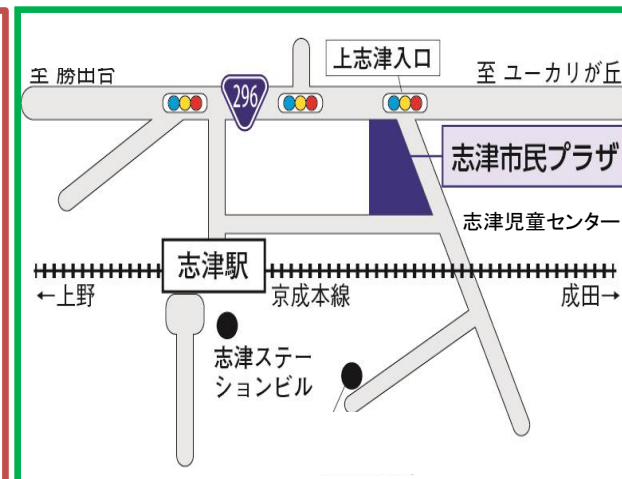

いづじどうセンター わらわべ 8月

第498号

〒285-0846 佐倉市上志津1672-7

電話 310-5131 / F A X 460-2200

利用時間：午前9時～午後5時

2019. 休館日：月曜日・祝日・年末年始

志津児童センターでは、ホームページや掲示等の写真を撮影させていただく場合があります。不都合がある方は、職員にお知らせください。

HPで行事や申し込み状況など、最新情報をお知らせしています。

日	月	火	水	木	金	土
☆ホールで遊べない日☆ 8/27(火) 12:00～16:50「ダブルタッチ体験会」のため 8/28(水) 12:00～16:50「卓球広場」のため				1 午前中 ちびっこ優先タイム	2	3
4	5 おやすみ	6 午前中 ちびっこ優先タイム	7 夏休み赤ちゃん広場 ぴよぴよ計測 お誕生会	8	9	10
11	12 おやすみ	13 午前中 ちびっこ優先タイム	14	15	16	17
18	19 おやすみ	20 午前中 ちびっこ優先タイム	21	22	23	24
25	26 おやすみ	27 午前中 ちびっこ優先タイム	28	29	30	31

ちびっこ広場

7/17(水)～8/30(金)までちびっこ広場は夏休みです。
＜9月は3日(火)からです。＞

赤ちゃん広場

7/17(水)～8/30(金)まで赤ちゃん広場は夏休みです。
＜9月は4日(水)からです。＞

7日 夏休み赤ちゃん広場 ～パパ・ママと一緒に遊ぼう
8月生まれのお誕生会&ぴよぴよ計測

ちびっこバス遠足

9月26日(木) 雨天決行 午前9時10分～午後3時
場 所：晴天…千葉市動物公園 雨天…葛西臨海水族園
対 象：ちびっこ広場に参加している1歳以上
(9/26現在)の幼児親子(市内在住の方)
(妊娠中の方は、ご遠慮ください)
定 員：20組(先着順)
参加費：700円/大人1人 (入園料)