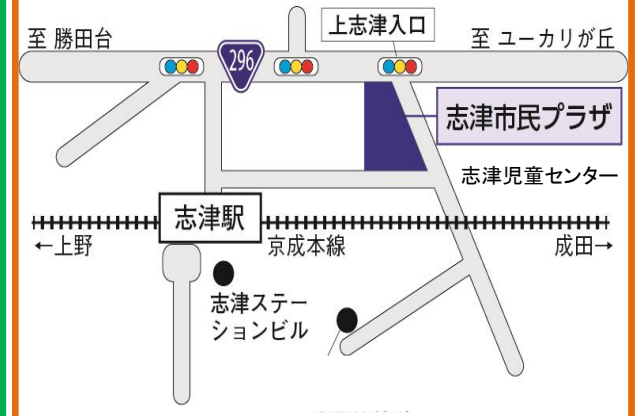

申し込み：9月10日(火) 9時～
参加費を添えて、来館にて！
(お友達の方は、申し込めません)

夏のホールの利用について

7/17(水)～8/30(金)の平日のホールは、午前中がちびっこ優先タイムです。
お子様から目を離さず、一緒に楽しく遊んでください。
行事などでホールが使えないことがあります。
ご協力、お願いいたします。

ランチタイム開放について

親子利用の方は、12時～13時まで集会室でお昼がとれます。みなさんが、気持ちよくお使いいただけるよう、譲り合ってください。
(ゴミの持ち帰り、食べこぼしのチェック、机の台拭きをお願いします。)
☆お子様から目を離さないよう、お願いいたします
8/6(火)・8(木)・9(金)は利用できません

しづじどうセンター チャレンジ

2019.

〒285-0846 佐倉市上志津1672-7

電話 310-5131 / F A X 460-2200

利用時間：午前9時～午後5時

休館日：月曜日・祝日・年末年始

志津児童センターでは、ホームページや掲示等の写真を撮影させていただく場合があります。不都合がある方は、職員にお知らせください。

HPで行事や申し込み状況など、最新情報をお知らせしています。

日	月	火	水	木	金	土
☆ホールで遊べない日☆ 8/27(火) 12:00～16:50「ダブルダッチ体験会」のため 8/28(水) 12:00～16:50「卓球広場」のため				1	2	3
				チャレンジクッキング 10:00～13:30 (申込み制)		
4	5	6	7	8	9	10
	おやすみ	夏休み工作 9:30～11:55 (申込み制)		プレミアムレゴ ごぜん10:00～11:30		
11	12	13	14	15	16	17
	おやすみ					
18	19	20	21	22	23	24
	おやすみ	フレンドリー 13:30～		小学生バス遠足 (申込み制)		
プレミアムレゴウィーク ごぜん10:00～11:30						
25	26	27	28	29	30	26
囲碁・将棋教室 10:00～	おやすみ	ダブルダッチ 体験会 14:00～15:30 (申込み制)	卓球広場 13:30～15:00 (申込み制)			

チャレンジ

☆わくわくチャレンジ☆ 毎月かわるあそびだよ！
「ピンポンゴルフ」

5個のピンポン玉をうって合計点をきそうよ！
きみは、何点とれるかな？！

☆プレミアムレゴウィーク☆

月に1回とくべつなレゴであそべるよ！
1日(木)・2(金) 20日(火)～23日(金)
午前10:00～11:30

☆自由工作☆ プレミアムレゴウィークの日はおやすみです。
はいざいを使って、きみのアイデアで作ってみよう！

夏休みの勉強は集会室で！