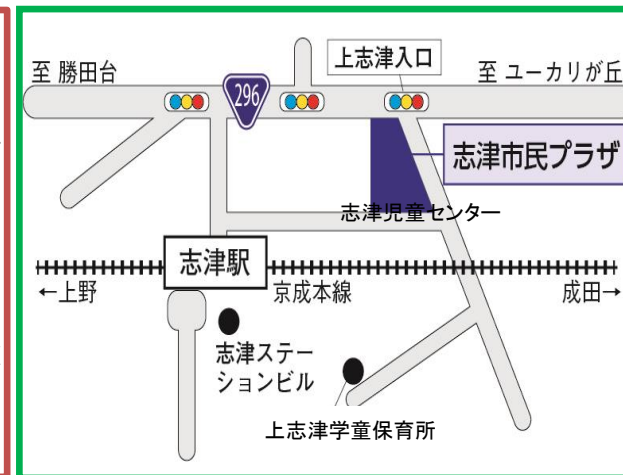

いづじどうセンター わらべ 9月

第499号

2019.

〒285-0846 佐倉市上志津1672-7

電話 310-5131 / F A X 460-2200

利用時間：午前9時～午後5時

休館日：月曜日・祝日・年末年始

志津児童センターでは、ホームページや掲示等の写真を撮影させていただく場合があります。不都合がある方は、職員にお知らせください。

HPで行事や申し込み状況など、最新情報をお知らせしています。

日	月	火	水	木	金	土
1	2 おやすみ	3 ぶどうを作ろう	4 赤ちゃん広場 びよびよ計測	5 ぶどうを作ろう	6 ぶどうを作ろう	7
8	9 おやすみ	10 子育て コンシェルジュ 10:00～11:00	11 赤ちゃん広場 ベビーヨガ 10:30～11:00	12 パラバルーン	13 プラレール	14
15	16 おやすみ	17 カラフルおばけ を作ろう	18 赤ちゃん広場 ママ友をつくろう	19 おはなし会 11:15～ カラフルおばけ を作ろう	20 カラフルおばけ を作ろう	21
22	23 おやすみ	24 お誕生会	25 赤ちゃん広場 お誕生会	26 ちびっこバス遠足 (申込み制)	27 運動あそび	28
29	30 おやすみ	おはなし会 19日(木) 11:15～ 「もりのおふろ」 「とりがいるよ」				

ちびっこ広場

毎週火・金曜日 10:00～11:45
0歳～就学前の乳幼児親子

- 3日(火)・5日(木)・6日(金) 制作あそび ・まるめて、はって、ぶどうをつくろう!
- 10日(火) 子育てコンシェルジュ 10:00～11:00
- 17日(火)・19日(木)・20日(金) 制作あそび
・手形・足形でカラフルおばけをつくろう! (公民館祭で展示します)
- 19日(木) おはなし会 11:15～
- 24日(火) お誕生会 9月生まれのお友だちをみんなでお祝いしよう♪
- 26日(木) ちびっこバス遠足

赤ちゃん広場

毎週水曜日 10:00～11:45
0歳児親子 持ち物:バスタオル

- *予約はいりません。お好きな時間にお越しください。
- 4日 ・びよびよ計測 (身長・体重)
大きくなったかな? 計測カードを用意してお待ちしています。
- 11日 ・ベビーヨガ (10:30～11:00)
赤ちゃんを楽しめるヨガ。一緒にいい汗かきましょう!
- 18日 ・ママ友をつくろう
ちょっとしたきっかけでお友だちができる!
みんなで広げよう友だちの輪!!
- 25日 ・お誕生会
9月生まれのお友だちをみんなでお祝いしよう♪