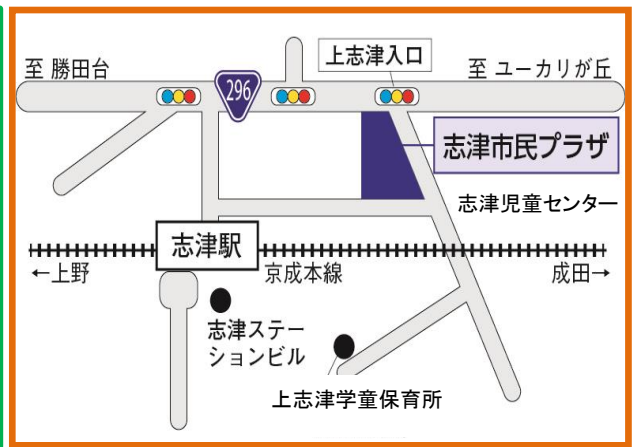

晴天…千葉市動物公園 雨天…葛西臨海水族園

対象:ちびっこ広場に参加している1歳以上
(9/26現在)の幼児親子(市内在住の方)
(妊娠中の方は、ご遠慮ください)

定員:20組(先着順)

参加費:700円/大人1人(当日集金)

申し込み:9/10(火) 9時～ 来館にて!

しづじどうセンター

チャレンジ

2019.

〒285-0846 佐倉市上志津1672-7

電話 310-5131 / F A X 460-2200

利用時間：午前9時～午後5時

休館日：月曜日・祝日・年末年始

日	月	火	水	木	金	土
1 たのしく生け花 (申し込み制)	2 おやすみ	3	4	5	6	7
8 囲碁・将棋教室 10:00～	9 おやすみ	10	11	12	13 プラレール であそぼう	14
15	16 おやすみ	17	18	19	20	21 フレンドリー 13:30～
22 囲碁・将棋教室 10:00～	23 おやすみ	24	25	26	27	28 体をつかって あそぼう 15:30～
29	30 おやすみ					

志津児童センターでは、ホームページや掲示等の写真を撮影させていただく場合があります。不都合がある方は、職員にお知らせください。

HPで行事や申し込み状況など、最新情報をお知らせしています。

チャレンジ茶道

～茶道を体験してみよう～

日時：10/5(土)・11/9(土)・12/7(土)・1/18(土)・2/15(土)
午後2時～3時

3/1(日) 午後1時～3時 (全6回)

※3/1(日)「ひなまつりお茶会」にてお客様に披露します。

場所：志津市民プラザ 3階 和室
対象：小学1年生～
定員：14名(先着順)
参加費：1,000円 (全6回分)
申込み：9/7(土)～

*本人または家族の方が参加費持参のうえ、来館にて！

フレンドリークラブ

(子どもボランティア)
21日(土) 集会室 13:30～
・定例会
高齢者介護施設「あずみ苑」
訪問について

囲碁・将棋教室

8日・22日(日) 10:00～
場所：310会議室
対象：小学生以上
参加費：無料