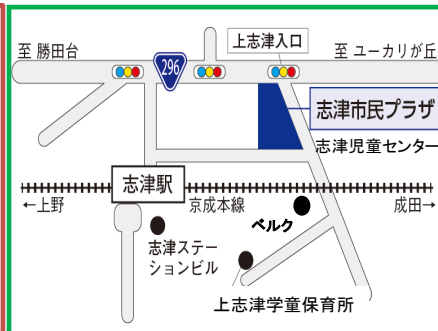

・志津児童センターでは、ホームページや掲示等の写真を撮影させていただく場合があります。不都合がある方は、職員にお知らせください。

日	月	火	水	木	金	土
9/3(日)の午前中は、小学生以上の行事の為、利用できません。					1 午前中 ちびっこ 優先タイム	2
3 午前中は 利用 できません	4 お休み	5 水あそび	6 赤ちゃん 広場	7 水あそび	8 親子 リフレッシュ 体操	9
10	11 お休み	12 おえかき しよう	13 赤ちゃん 広場	14 玉入れ	15 パラバルーン	16
17	18 お休み 敬老の日	19 パラバルーン	20 赤ちゃん 広場	21 おはなし会	22 避難訓練	23 お休み 秋分の日
24	25 お休み	26 親子なかよし リトミック (申込制)	27 赤ちゃん 広場	28 パラバルーン	29 サーキット	30

赤ちゃん広場

水曜日 9:00～11:30 13:00～15:00 0歳児(1歳の誕生日まで)

6日 **パラバルーン**

カラフルで大きな布に赤ちゃんもびっくり!

13日 **ペープサートシアター**

「あわあわ ぶくぶく お風呂シアター」

20日 **離乳食あれこれ**

初めてママも先輩ママも本音で話そう!