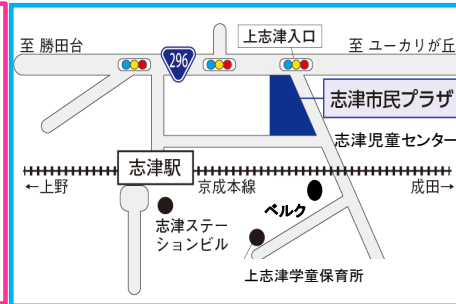

赤ちゃん広場

栄養士さんと話そう

気軽にお話してみませんか?

10/11(水) 10:00～

4組 (要予約)

申込み:9/6(水)～

電話または来館にて

☆利用者登録のお願い☆
・年1回「利用者登録」をお願い致します。

☆ベランダについて☆
・足の保護のため、お子さんの上履きをお持ち下さい。保護者用のサンダルは用意しています。

水あそび

5日(火)・7日(木)

10:15～11:15 (雨天中止)

持ち物:タオル・着替え・飲み物
水遊びパンツ
お子さんと保護者のサンダル
(足の保護の為、必ずお持ちください)
水の中には入れません

※暑さ指数を考慮し、中止する場合があります

チャレンジ9月

2023.

・4月以降初来館の際は、「利用者登録」をお願いいたします。

・志津児童センターでは、ホームページや掲示等の写真を撮影させていただく場合があります。不都合がある方は、職員にお知らせください。

チャレンジは小学生以上が対象です。
いろいろなことにチャレンジしてみよう!!

日	月	火	水	木	金	土
9/3(日)の午前中は、たのしく生け花教室の為、利用できません					1	2
3 たのしく生け花 (登録制)	4 おやすみ	5	6	7	8	9 フレンドリー クラブ 1:30~3:30
10 囲碁・将棋教室 10:00~	11 おやすみ	12	13	14	15	16
17	18 おやすみ 敬老の日	19	20	21	22	23 おやすみ 秋分の日
24 囲碁・将棋教室 10:00~	25 おやすみ	26	27	28	29	30