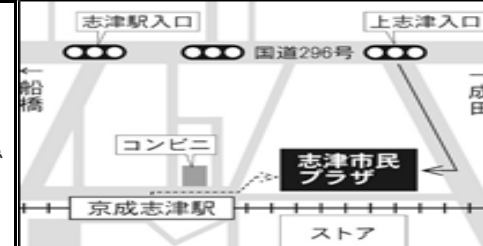

わらべ・チャレンジ 6月

〒285-0846 佐倉市上志津1672-7
 志津市民プラザ 3F
 電話：043-310-5131
 利用時間：午前9時～午後5時
 ※中学生以上→水・金 午後6時30分まで

休館日：月曜日・祝日・年末年始

月	火	水	木	金	土	日
	カレンダーの表記 <上段>乳幼児対象 <下段>小学生以上対象				1	2
3月	4 サーキット	5 赤ちゃん広場	6 パラバルーン	7 おはなし会	8 (午前)図書室のみ (午前)卓球教室 (午後)フレンドリー	9 囲碁将棋教室
10日はおやすみです	11 玉入れ	12 赤ちゃん広場	13 保健師	14 パラバルーン	15 しづじどうセンターまつり	16
17やすみです	18 水あそび	19 赤ちゃん広場	20 水あそび	21 水あそび	22	23 囲碁将棋教室
24やすみです	25 水あそび	26 赤ちゃん広場	27 水あそび	28 水あそび	29	30

セタフェスタ 参加者募集

大好きな体操などでフェスタを盛り上げよう
 開催日 6月29日(土)11時10分スタート
 場所 西志津ふれあいセンター
 (現地集合・現地解散)
 申込み 6/4(火)～来館または電話で

保健師さんと話そう

6月13日(木)10時～
 個別相談は4組、予約制です(6/4(火)～)

親子なかよしリトミック

音やリズムで体が勝手に動いちゃう!!
 7月4日(木)①10時10分～②10時50分～
 対象 1歳4か月以上のお子さんと保護者
 (7/4時点で)
 定員 各回8組(要予約)
 申込み 6/11(火)～来館または電話で
 (他市の方は6/14(金)～)