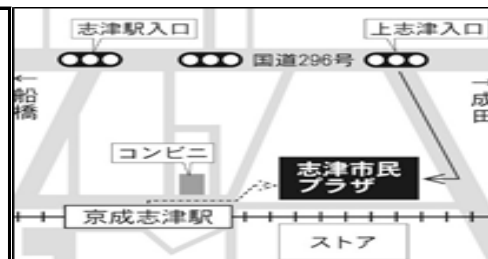

わらべ・チャレンジ 7月

〒285-0846 佐倉市上志津1672-7
 志津市民プラザ 3F
 電話：043-310-5131
 利用時間：午前9時～午後5時
 ※中学生以上→水・金 午後6時30分まで

休館日：月曜日・祝日・年末年始

月	火	水	木	金	土	日
1 月曜日	2 水あそび	3 赤ちゃん広場	4 親子なかよし リトミック	5 水あそび <small>(午前)図書室のみ (午前)卓球教室</small>	6	7
8 日曜日	9 サーキット	10 赤ちゃん広場	11 おはなし会	12 おえかきしよう	13	14 囲碁将棋教室
15 おやすみ	16 サーキット	17 赤ちゃん広場	18 玉入れ	19 パラバルーン	20	21 パパの 赤ちゃん広場
22 すみ	23	24 <small>午前のみ</small> 赤ちゃん広場 <small>1時から3時和室 宿題ルーム</small>	25 <small>(午後)フレンドリー</small>	26 わが家 DEかき水	27	28 囲碁将棋教室
29 す	30	31 <small>午前のみ</small> 赤ちゃん広場 <small>1時から3時和室 宿題ルーム</small>	夏休み期間の 赤ちゃん広場は 午前のみです		カレンダーの表記 <上段>乳幼児対象 <下段>小学生以上対象	

パパのSunday赤ちゃん広場

パパも一緒に楽しい時間を過ごしませんか
 日時：7月21日(日)
 10時～11時30分
 (受付 10時～10時10分)

場所：志津市民プラザ3F 和室
 対象：生後4か月～1歳のお誕生月の
 赤ちゃんパパ(ママの参加もOKです)
 定員：6組(先着順)
 申込：6月26日(水)～来館または電話で

★チャレンジ★

☆わくわくチャレンジ☆
 「ボッチャ」
 ☆工作☆
かみ ゆみや
 「紙コップ弓矢」

夏休み期間のお知らせ

7/20(土)～9/1(日)の間、ホールは
にゆうようじ ゆうせん
 午前…乳幼児優先
しょうかくせいじいじょう ゆうせん
 午後…小学生以上優先
 卓球の利用は1時からになります
 ちびっこ広場は9/3(火)からスタートです

赤ちゃん広場 0歳児(1歳の誕生日まで)
 水曜日 9:00～11:30/13:00～15:00
 ぴよぴよタイム 11:00/14:30
 3日 ベビーアート「海の中」
 10日 救命救急士さんから学ぼう
 17日 ハイハイレース 24日 絵本にふれよう
 31日 計測の日