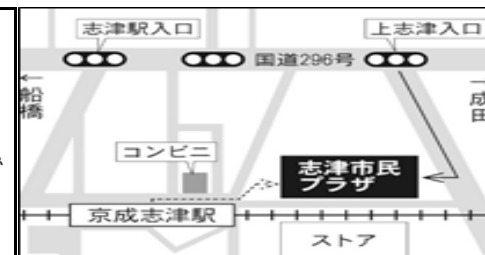

わらべ・チャレンジ 9月

〒285-0846 佐倉市上志津1672-7
 志津市民プラザ 3F
 電話：043-310-5131
 利用時間：午前9時～午後5時
 ※中学生以上→水・金 午後6時30分まで
 休館日：月曜日・祝日・年末年始

月	火	水	木	金	土	日
						1 たのしく生け花 申込制
2月曜	3 水あそび	4 赤ちゃん広場	5 水あそび	6 水あそび	7 (午前)図書室のみ (午前)卓球教室	8 囲碁将棋
9日は	10 親子リフレッシュ体操	11 赤ちゃん広場	12 新聞紙遊び	13 パラバルーン	14	15
16おや	17 十五夜制作	18 赤ちゃん広場	19 おはなし会	20 申込制 ふれあい遊び	21	22 囲碁将棋
23す	24 パラバルーン	25 赤ちゃん広場	26 サーキット	27 玉入れ	28 フレンドリー	29 申込制 パパとあそぼう
30です	カレンダーの表記 <上段>乳幼児対象 <下段>小学生以上対象		9/10(火)親子リフレッシュ体操 10時30分～11時30分 講師 河辺幸子先生			

パパとあそぼう!

パパも楽しい時間を過ごしませんか

日時:9月29日(日)
 10時～11時
 (受付 10時～10時10分)

場所:志津児童センターホール

対象:1歳以上しっかり歩けるお子さんとパパ
 定員:10組(先着順)

申込:9月3日(火)～来館または電話で
 (他市の方は9/10(火)～)

み～んなにここにふれあい遊び

なんだろな なんだろな?

パフォーマー:うさぎの森企画 大森靖枝さん

9月20日(金)11時00分～11時40分

入場 10時45分～

※準備の為、それより前の時間は入場できません

場所:志津児童センターホール

対象:0～2歳児の親子
 定員:20組

申込:9月3日(火)～来館または電話で
 (他市の方は9/10(火)～)

たのしく生け花