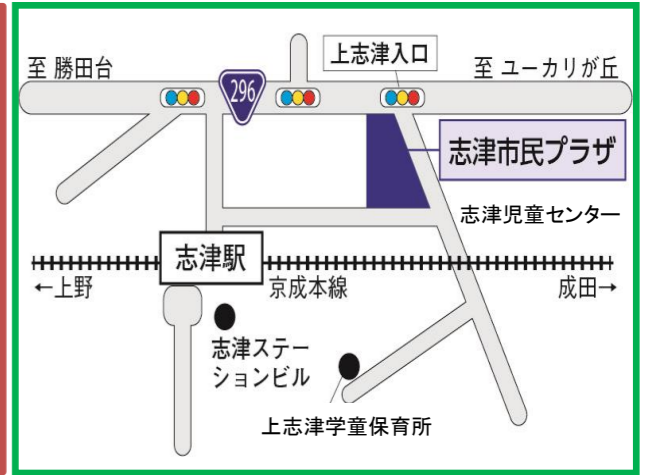

いづじどうセンター わらべ

第484号

〒285-0846 佐倉市上志津1672-7

電話 310-5131 / F A X 460-2200

利用時間：午前9時～午後5時

休館日：月曜日・祝日・年末年始

志津児童センターでは、ホームページや掲示等の写真を撮影させていただく場合があります。不都合がある方は、職員にお知らせください。

HPで行事や申し込み状況など、最新情報をお知らせしています。

日	月	火	水	木	金	土
	1	2	3	4	5	6
	おやすみ	りよっこさんと遊ぼう 11:00~	赤ちゃん広場 ぴよぴよ計測	水あそび 10:30~11:30	水あそび 10:30~11:30	
7	8	9	10	11	12	13
	おやすみ	縁日あそび	赤ちゃん広場 手作りおもちゃ お誕生会	おはなし会 11:15~ プラレールであそぼう! 13:30~	お誕生会	
14	15	16	17	18	19	20
	おやすみ	水あそび 10:30~11:30	午前中 ちびっこ優先タイム 水あそび			
21	22	23	24	25	26	27
	おやすみ	午前中 ちびっこ 優先タイム			かげえ 10:00~	
28	29	30	31			
	おやすみ	午前中 ちびっこ 優先タイム				

ちびっこ広場

毎週火・金曜日 10:00~11:45
0歳~就学前の乳幼児親子

2日(火) りよっこさんとあそぼう 11:00~
・ギタレシにあわせて、うたったり、ふれあい遊びを楽しもう

9日(火) 縁日あそび 11:00~
・ちびっこ縁日であそぼう!

11日(木) おはなし会 11:15~
12日(金) お誕生会 7月生まれのお友だちをみんなで祝いしよう♪

7/17(水)~8/30(金)までちびっこ広場は夏休みです。
<9月3日(火)からはじまります。>

赤ちゃん広場

毎週水曜日 10:00~11:45
0歳児親子 持ち物:バスタオル
*予約はいりません。お好きな時間にお越しください。

3日 ぴよぴよ計測 (身長・体重)
大きくなったかな? 計測カードを用意してお待ちしています。

10日 手作りおもちゃ
かわいいガラガラを作りましょう
材料はこちらで用意いたします。

お誕生会 7月生まれのお友だちをお祝いしましょう♪
7/17(水)~8/30(金)まで赤ちゃん広場は夏休みです。