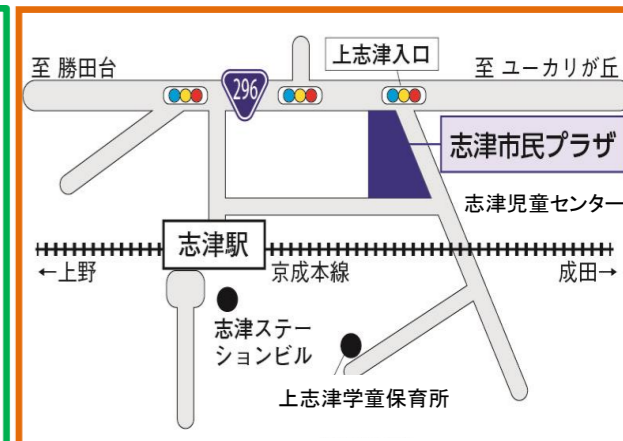

夏のホールの利用のおねがい

7/17(水)~8/30(金)の平日のホールは、午前中がちびっこ優先タイムです。
行事などでホールが使えないことがあります。ご協力、お願いいたします。

水あそび

4日(木)・5日(金)・16日(火)・17日(水)
18日(木)・19日(金) 10:30~11:30
*タライの水をすくったりして遊びます。
水の中には入れません。
持ち物:バスタオル・着替えなど

しづじどうセンター

チャレンジ

2019.

〒285-0846 佐倉市上志津1672-7

電話 310-5131 / F A X 460-2200

利用時間：午前9時～午後5時

休館日：月曜日・祝日・年末年始

志津児童センターでは、ホームページや掲示等の写真を撮影させていただく場合があります。不都合がある方は、職員にお知らせください。

HPで行事や申し込み状況など、最新情報をお知らせしています。